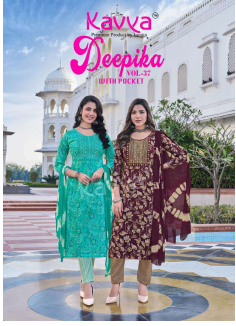

*Asliwholesale*

TOP FABRIC : CAPSULE PRINT  
BOTTOM FABRIC : FANCY  
DUPATTA FABRIC : NAZMEEN