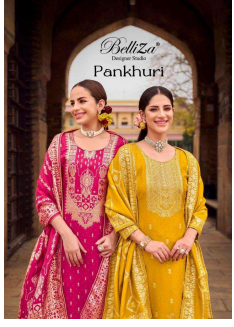

Asliwholesale

TOP FABRIC : VISCOSE DOLA SILK (3.10 MTR)
BOTTOM FABRIC : VISCOSE DOLA SILK (2.30 MTR)
DUPATTA FABRIC : VISCOSE RAYON