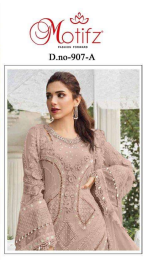

Motifz
D.no-907-A

TOP FABRIC : CHECK THE IMAGE ABOVE