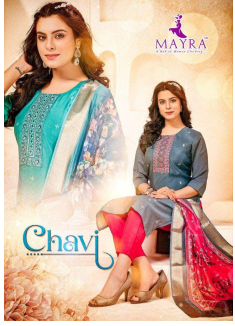

Asliwholesale

TOP FABRIC : ROMAN SILK
BOTTOM FABRIC : ROMAN SILK
DUPATTA FABRIC : JACQURAD ORGANZA