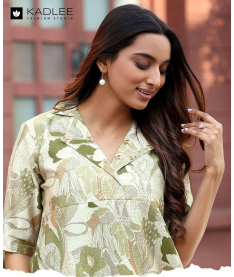

Asliwholesale

VRUNDA

TOP FABRIC : VETICAN

BOTTOM FABRIC : VETICAN