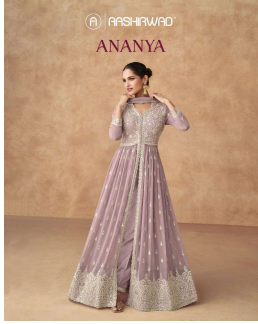

Asliwholesale

TOP FABRIC : REAL GEORGETTE
BOTTOM FABRIC : SILK
DUPATTA FABRIC : CHINON