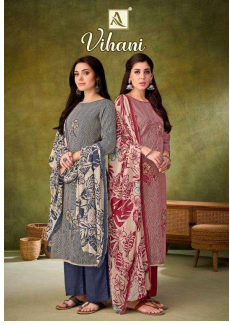

Asliwholesale

TOP FABRIC : JAM PRINTED
BOTTOM FABRIC : RAYON
DUPATTA FABRIC : MUSLIN VISCOSE