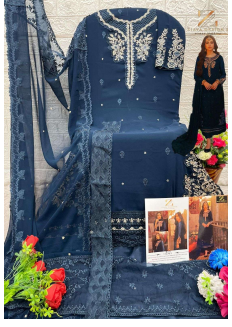

Asliwholesale

TOP FABRIC : FAUX GEORGETTE
BOTTOM FABRIC : SANTOON
DUPATTA FABRIC : FAUX GEORGETTE