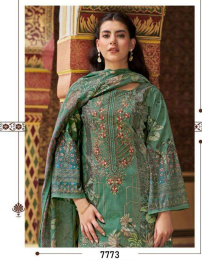

*Asliwholesale*

7773

D.NO. 2007

TOP FABRIC : COTTON (2.50 MTR)  
BOTTOM FABRIC : COTTON (2.50 MTR)  
DUPATTA FABRIC : COTTON