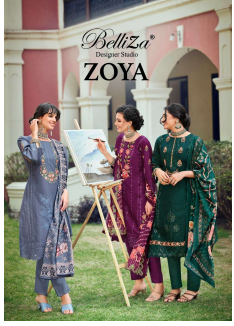

*Asliwholesale*

TOP FABRIC : LAWN COTTON (2.50 mtrs apx)

BOTTOM FABRIC : COTTON (3 mtrs apx)

DUPATTA FABRIC : COTTON (2.30 mtrs apx)