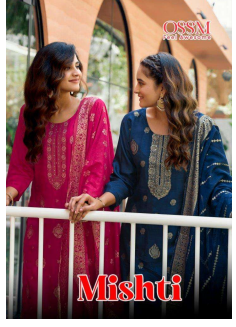

Asliwholesale

TOP FABRIC : VISCOSE DOLA SILK
BOTTOM FABRIC : SANTOON
DUPATTA FABRIC : CHANDERI JACQUARD