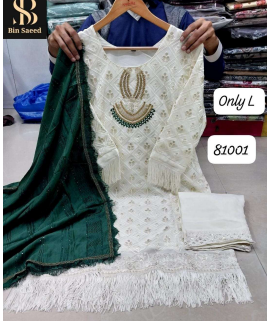

Asliwholesale

TOP FABRIC : GEORGETTE
BOTTOM FABRIC : SANTOON
DUPATTA FABRIC : EMBROIDERED