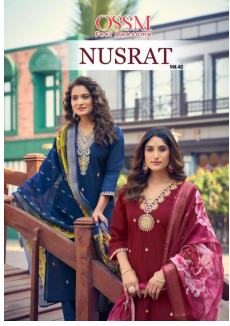

Asliwholesale

TOP FABRIC : VISCOSE ROMAN SILK
BOTTOM FABRIC : VISCOSE ROMAN SILK
DUPATTA FABRIC : CHANDERI JACQUARD