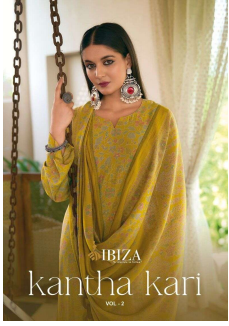

Asliwholesale

TOP FABRIC : MODAL SILK
BOTTOM FABRIC : VISCOSE MUSLIN
DUPATTA FABRIC : MODAL SILK