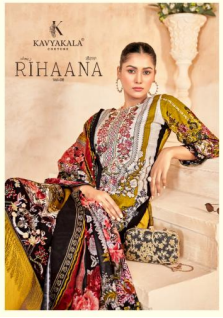

Asliwholesale

TOP FABRIC : CAMBRIC (2.40 MTR)
BOTTOM FABRIC : COTTON (2.40 MTR)
DUPATTA FABRIC : COTTON