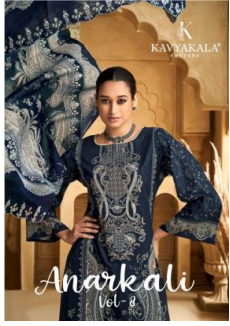

Asliwholesale

TOP FABRIC : CAMBRIC (2.40 MTR)
BOTTOM FABRIC : COTTON (2.40 MTR)
DUPATTA FABRIC : COTTON