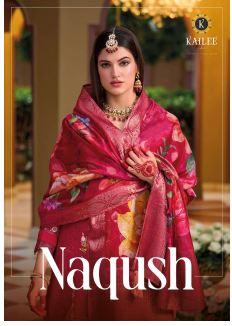

Asliwholesale

TOP FABRIC : VISCOSE SILK
BOTTOM FABRIC : MUSLIN
DUPATTA FABRIC : ORGANZA