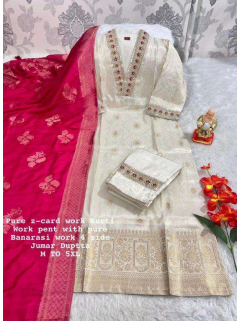

*Asliwholesale*

TOP FABRIC : SIMMER JAQUARD  
BOTTOM FABRIC : SILK  
DUPATTA FABRIC : CHANDERI