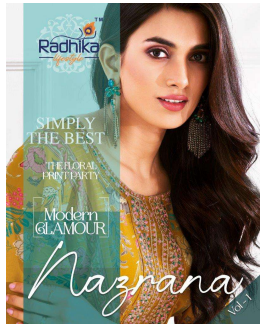

*Asliwholesale*

TOP FABRIC : JAM SATIN PRINT  
BOTTOM FABRIC : JAM SATIN  
DUPATTA FABRIC : MODAL PRINT