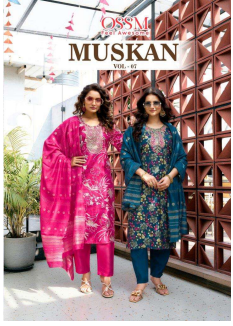

Asliwholesale

TOP FABRIC : VETICAN SILK
BOTTOM FABRIC : ROMAN SILK
DUPATTA FABRIC : CHANDERI JACQUARD