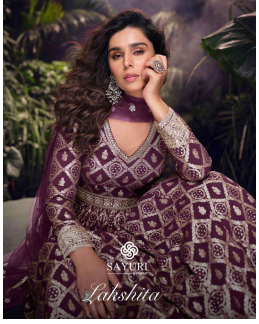

Asliwholesale

TOP FABRIC : PURE VISCOS JACQUARD SILK
DUPATTA FABRIC : NET