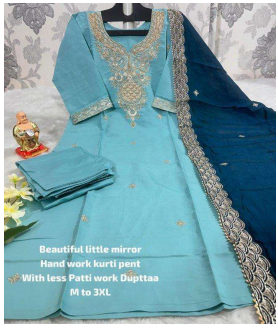

Asliwholesale

TOP FABRIC : MUSLIN VISCOSE
BOTTOM FABRIC : MUSLIN VISCOSE
DUPATTA FABRIC : FANCY