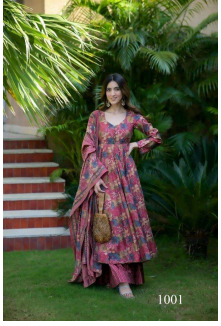

*Asliwholesale*

TOP FABRIC : MUSLIN/GEORGETTE

BOTTOM FABRIC : FANCY

DUPATTA FABRIC : FANCY