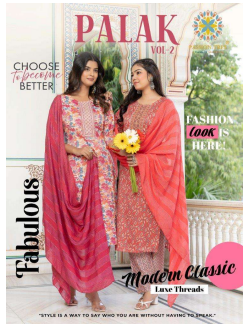

Asliwholesale

TOP FABRIC : CAPSULE PRINT
BOTTOM FABRIC : FANCY
DUPATTA FABRIC : JACQURAD