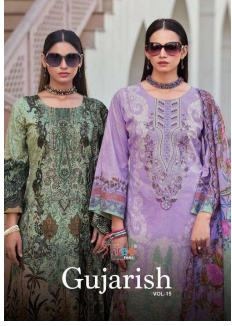

Asliwholesale

TOP FABRIC : COTTON (2.50 MTR)
BOTTOM FABRIC : COTTON
DUPATTA FABRIC : COTTON