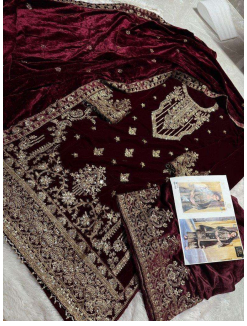

Asliwholesale

TOP FABRIC : VELVET
BOTTOM FABRIC : VELVET (XXL)
DUPATTA FABRIC : VELVET