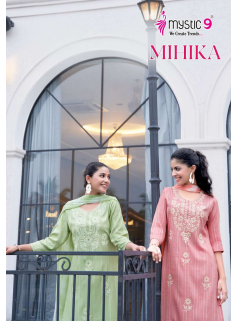

Asliwholesale

TOP FABRIC : CAPSULE PRINT
BOTTOM FABRIC : RAYON
DUPATTA FABRIC : NAZMEEN COTTON