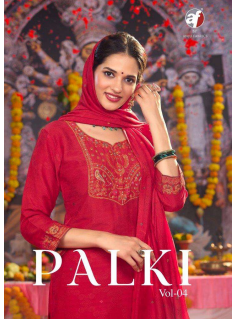

Asliwholesale

TOP FABRIC : MUSLIN JACQUARD
BOTTOM FABRIC : SANTOON
DUPATTA FABRIC : MUSLIN JACQUARD