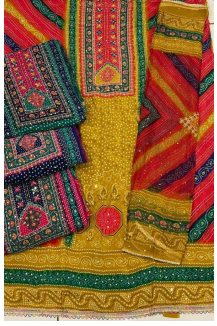

Asliwholesale

TOP FABRIC : NATURAL CREPE
BOTTOM FABRIC : FANCY
DUPATTA FABRIC : FANCY