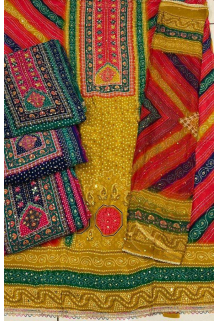

*Asliwholesale*

TOP FABRIC : NATURAL CREPE  
BOTTOM FABRIC : FANCY  
DUPATTA FABRIC : FANCY