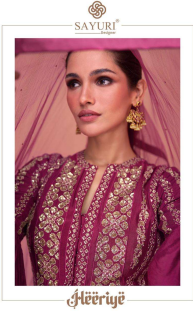

Asliwholesale

TOP FABRIC : REAL GEORGETTE / PREMIUM CHINON SILK
BOTTOM FABRIC : REAL GEORGETTE / PREMIUM CHINON SILK
DUPATTA FABRIC : FANCY