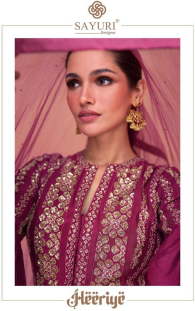

Asliwholesale

TOP FABRIC : REAL GEORGETTE / PREMIUM CHINON SILK
BOTTOM FABRIC : REAL GEORGETTE / PREMIUM CHINON SILK
DUPATTA FABRIC : FANCY