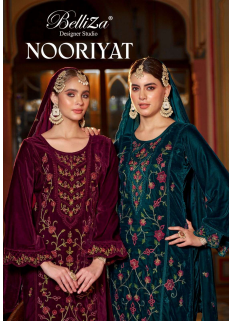

Asliwholesale

TOP FABRIC : VELVET (2.50 MTR)
BOTTOM FABRIC : VELVET (2.60 MTR)
DUPATTA FABRIC : VELVET