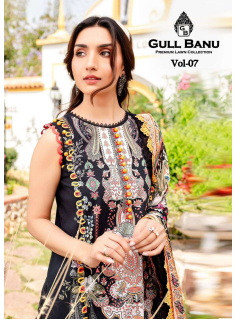

*Asliwholesale*

TOP FABRIC : LAWN (2.30 MTR)  
BOTTOM FABRIC : COTTON (2.00 MTR)  
DUPATTA FABRIC : COTTON