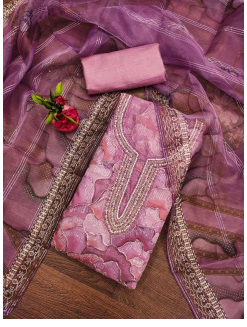

*Asliwholesale*

TOP FABRIC : ORGANZA (2 MTR.)  
BOTTOM FABRIC : Santoon (4.00 MTR)  
DUPATTA FABRIC : ORGANZA