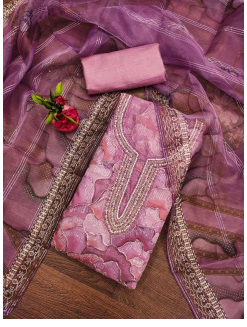

Asliwholesale

TOP FABRIC : ORGANZA (2 MTR.)
BOTTOM FABRIC : Santoon (4.00 MTR)
DUPATTA FABRIC : ORGANZA