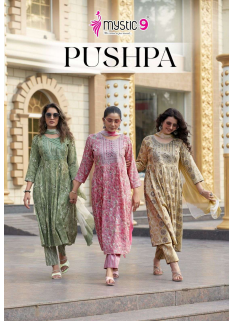

Asliwholesale

TOP FABRIC : RAYON CAPSULE PRINT
BOTTOM FABRIC : RAYON CAPSULE PRINT
DUPATTA FABRIC : NAZMEEN COTTON