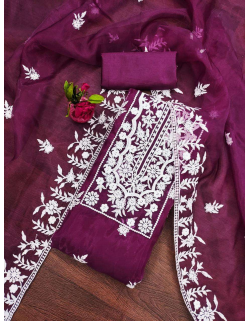

*Asliwholesale*

TOP FABRIC : ORGANZA (2 MTR.)

BOTTOM FABRIC : Santoon (3.60 MTR)

DUPATTA FABRIC : ORGANZA