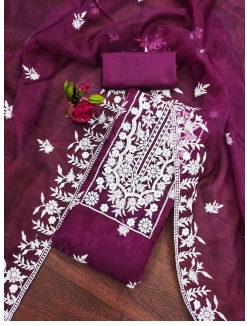

*Asliwholesale*

TOP FABRIC : ORGANZA (2 MTR.)  
BOTTOM FABRIC : Santoon (3.60 MTR)  
DUPATTA FABRIC : ORGANZA