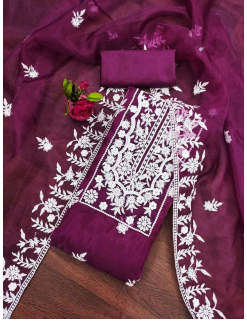

Asliwholesale

TOP FABRIC : ORGANZA (2 MTR.)
BOTTOM FABRIC : Santoon (3.60 MTR)
DUPATTA FABRIC : ORGANZA