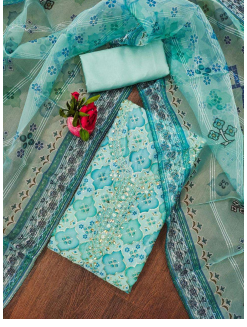

Asliwholesale

TOP FABRIC : ORGANZA (2 MTR.)
BOTTOM FABRIC : Santoon (4.00 MTR)
DUPATTA FABRIC : ORGANZA