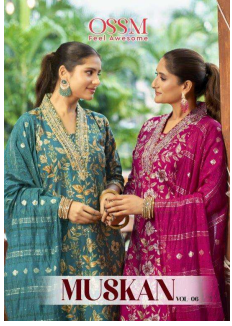

Asliwholesale

TOP FABRIC : VETICAN SILK
BOTTOM FABRIC : CHANDERI
DUPATTA FABRIC : CHANDERI JACQUARD