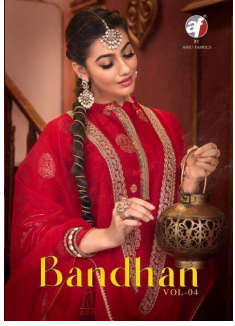

Asliwholesale

TOP FABRIC : DOLA SILK
BOTTOM FABRIC : SANTOON
DUPATTA FABRIC : ORGANZA