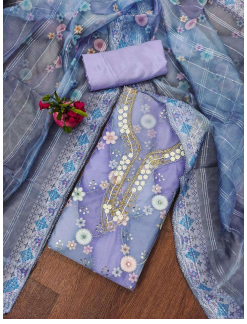

Asliwholesale

TOP FABRIC : ORGANZA (2 MTR.)
BOTTOM FABRIC : Santoon (4.00 MTR)
DUPATTA FABRIC : ORGANZA