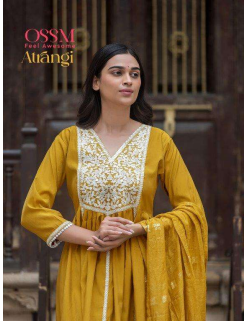

Asliwholesale

TOP FABRIC : VISCOSE ROMAN
BOTTOM FABRIC : VISCOSE ROMAN
DUPATTA FABRIC : CHANDERI JACQUARD