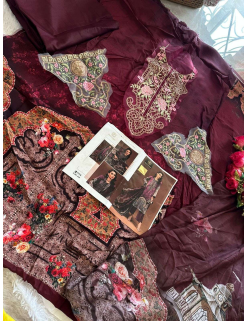

Asliwholesale

TOP FABRIC : VISCOSE CREPE
BOTTOM FABRIC : LAWN
DUPATTA FABRIC : VISCOSE SILK