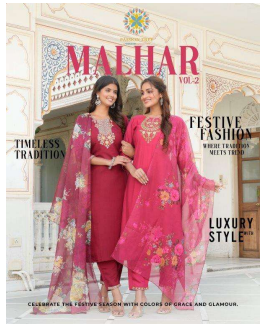

Asliwholesale

TOP FABRIC : ROMAN SILK
BOTTOM FABRIC : FANCY
DUPATTA FABRIC : ORGANZA