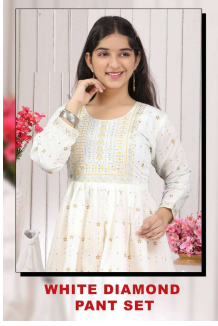

Asliwholesale

**WHITE DIAMOND
PANT SET**

TOP FABRIC : ROMAN SILK
BOTTOM FABRIC : ROMAN SILK
DUPATTA FABRIC : FANCY