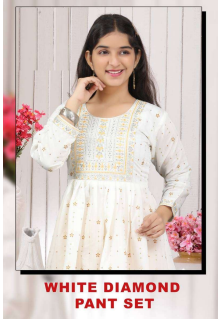

Asliwholesale

**WHITE DIAMOND
PANT SET**

TOP FABRIC : ROMAN SILK
BOTTOM FABRIC : ROMAN SILK
DUPATTA FABRIC : FANCY