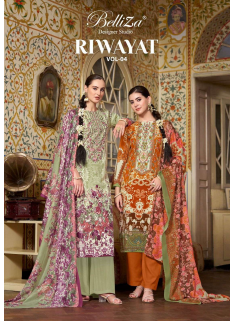

*Asliwholesale*

TOP FABRIC : VISCOSE RAYON (2.50 MTR)

BOTTOM FABRIC : COTTON (2.30 MTR)

DUPATTA FABRIC : VISCOSE RAYON