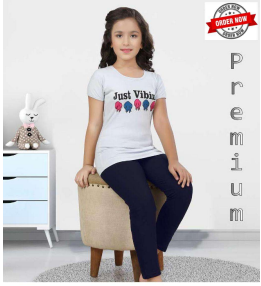

*Asliwholesale*

SIZE-20 TO 24  
26 TO 36

**VOL-307**

**TOP FABRIC : HOSIERY COTTON**

**BOTTOM FABRIC : HOSIERY COTTON**