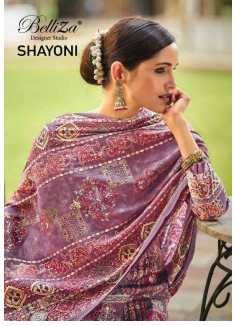

Asliwholesale

TOP FABRIC : VISCOSE MUSLIN (2.50 MTR)
BOTTOM FABRIC : VISCOSE MUSLIN (2.30 MTR)
DUPATTA FABRIC : VISCOSE MUSLIN