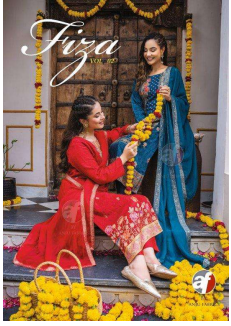

Asliwholesale

TOP FABRIC : DOLA JACQUARD
BOTTOM FABRIC : SILK
DUPATTA FABRIC : ORGANZA