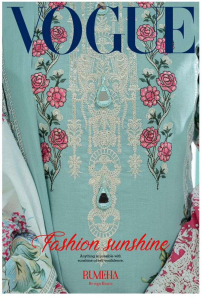

*Asliwholesale*

TOP FABRIC : COTTON (2.50 MTR)

BOTTOM FABRIC : COTTON

DUPATTA FABRIC : COTTON