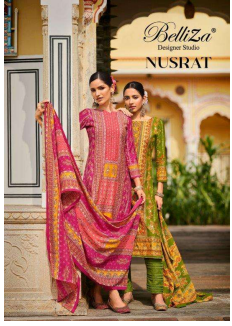

*Asliwholesale*

TOP FABRIC : VISCOSE MUSLIN (2.50 MTR)  
BOTTOM FABRIC : VISCOSE MUSLIN (2.30 MTR)  
DUPATTA FABRIC : VISCOSE MUSLIN