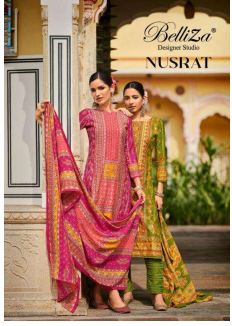

Asliwholesale

TOP FABRIC : VISCOSE MUSLIN (2.50 MTR)
BOTTOM FABRIC : VISCOSE MUSLIN (2.30 MTR)
DUPATTA FABRIC : VISCOSE MUSLIN