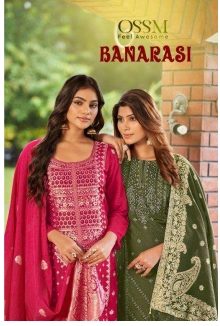

Asliwholesale

TOP FABRIC : VISCOSE DOLA SILK
BOTTOM FABRIC : SANTOON
DUPATTA FABRIC : CHANDERI